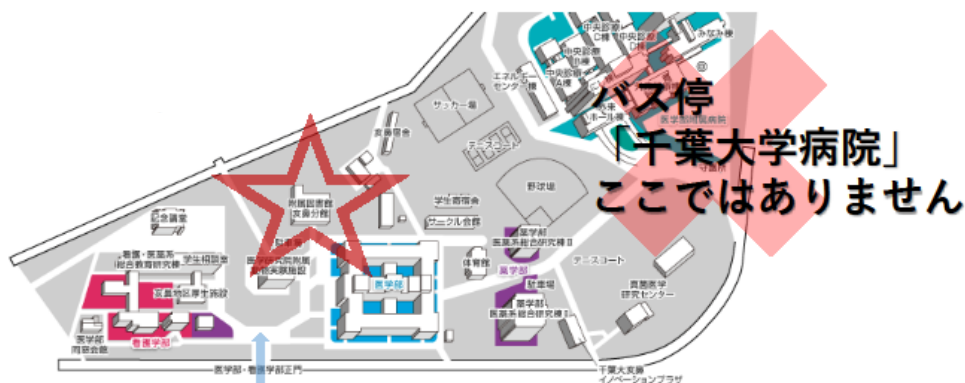

[会場への案内]

京成バス時刻表(2018年6月16日改正)

スマートフォン・携帯電話から時刻表を確認できます

バス停「千葉大医学部入口」
※郷土博物館の次です

JR千葉駅又は京成千葉線の京成千葉駅下車、東口7番バス乗り場

【千03、千03-1千葉大学病院または、千葉大学病院經由南矢作】

京成バスを利用15分、**「千葉大医学部入口」**下車徒歩3分

※大学内に駐車場はございません。